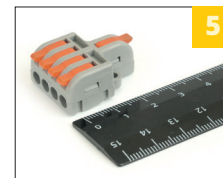

О продукте:

Супер - компактные разветвительные клеммы серии LD220, являются отличным решением для соединения и разветвления проводов, а с учетом сверх компактных размеров могут размещаться в местах с ограниченным монтажным пространством.

1
не поддерживающий горение корпус из полиамида 6.6

2
токоведущая часть выполнена из латуни

3
надежный пружинный механизм фиксации провода

4
возможность соединять друг с другом в блоки

5
максимально компактный размер, удобство в установке